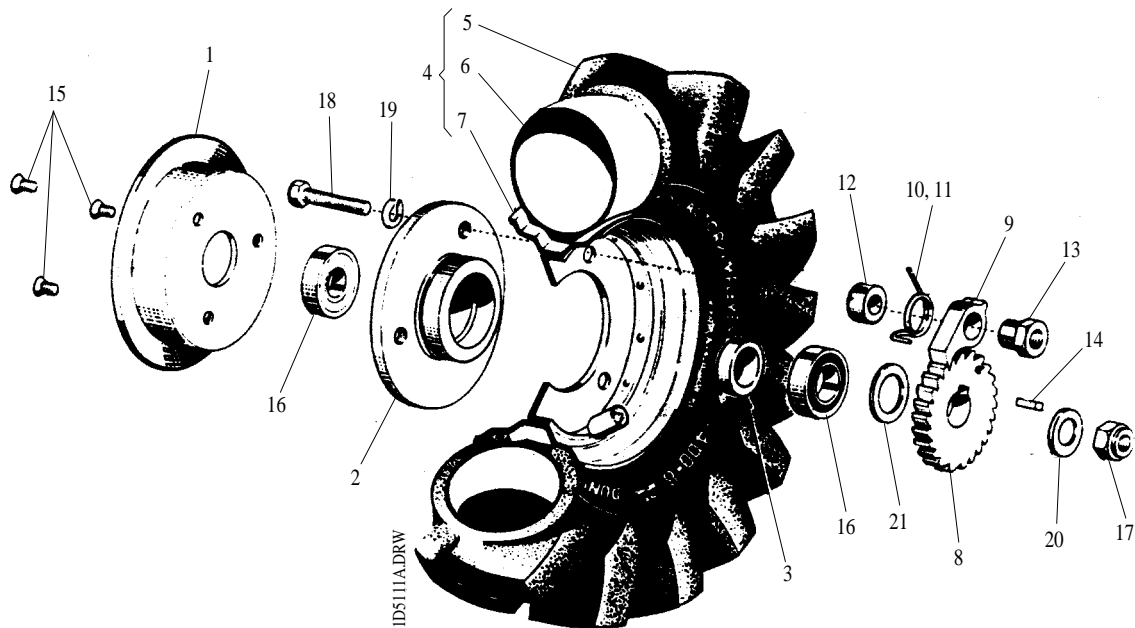

ITEM NO	DESCRIPTION	PART NO.	QTY
1.	Brake Drum.	2144	2
2.	Wheel Hub.	2145	2
3.	Bearing Spacer.	2146	2
4.	Wheel complete with Tyre and Tube.	2178	2
5.	Tyre Only 4.00 x 8.	2179	2
6.	Tube Only 4.00 x 8.	2180	2
7.	Wheel Centre Only.	2181	2
8.	Drive Ratchet.	2207	2
9.	Pawl.	2208	6
10.	Pawl Spring O / S.	2209	3
11.	Pawl Spring N / S.	2210	3
12.	Pawl Spacer.	2212	6
13.	Pawl Securing Nut.	2213	6
14.	Ratchet Locating Key.	2214	2
15.	Setscrew - 5/16" UNF x 1/2" Lg Countersunk.	09066	6
16.	Bearing.	3240	4
17.	Nut - Selflock 3/4" UNF.	3302	2
18.	Setscrew - 1/2" UNF x 2 1/4" .	09164	6
19.	Washer - Spring 1/2".	09282	6
20.	Washer - Plain 3/4".	09289	2
21.	Washer - Plain 1".	09295	2