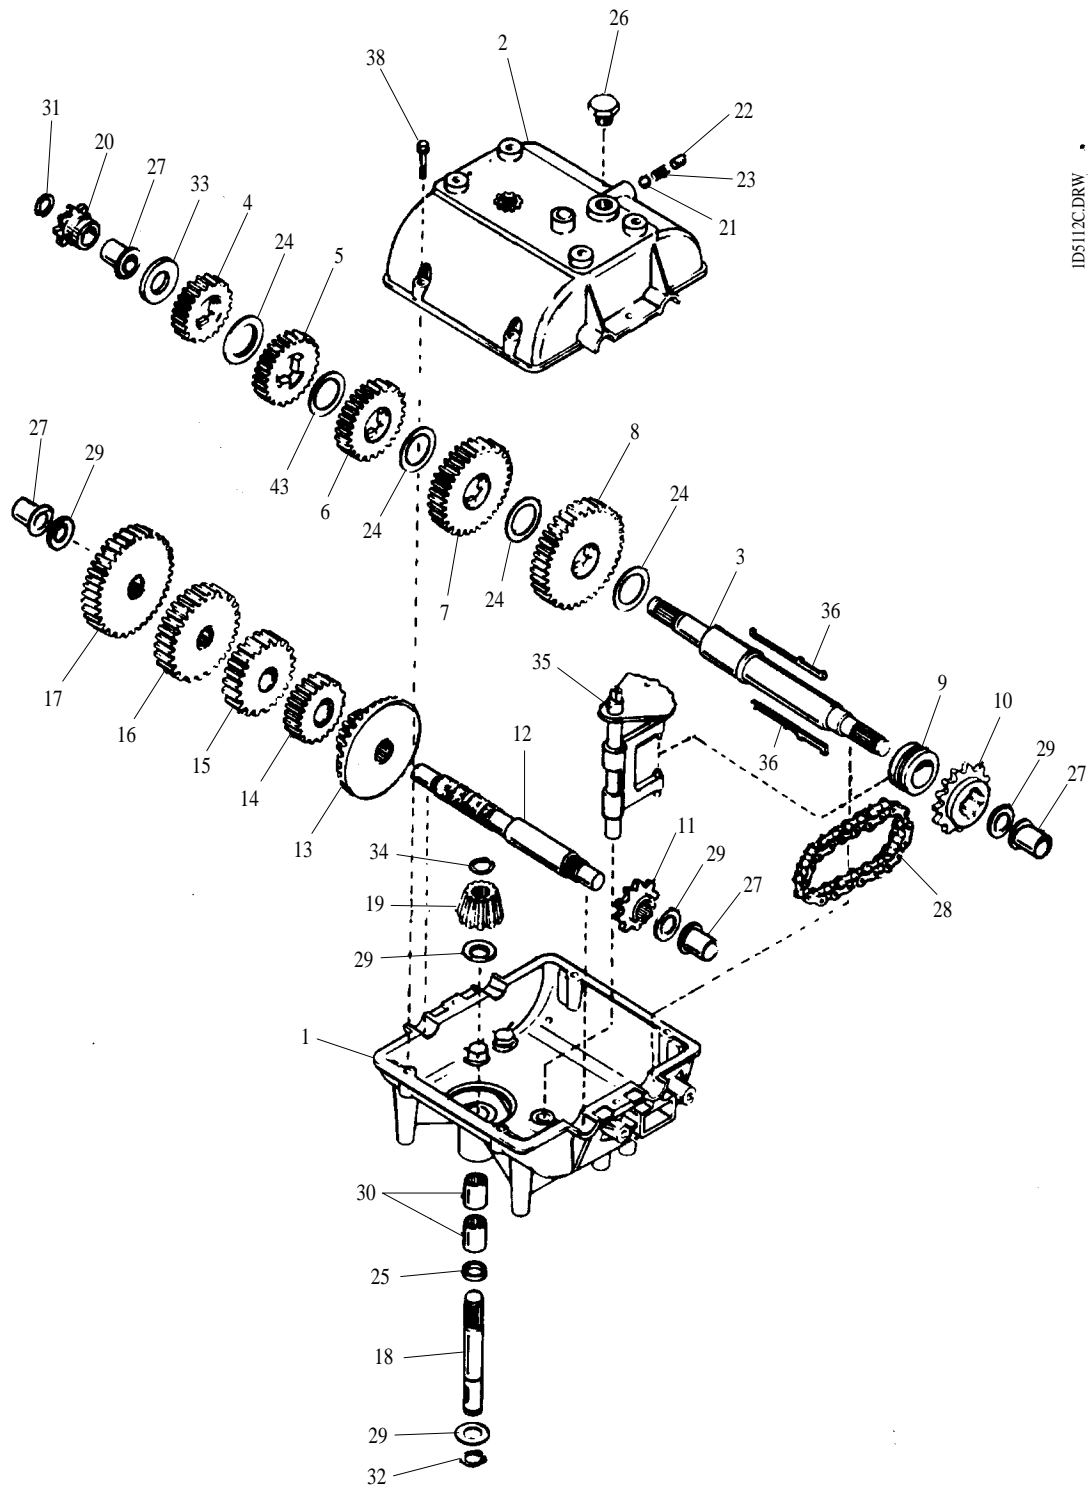

ID5112C.DRW

ITEM NO	DESCRIPTION	PART NO.	QTY
1.	Case - Transmission.	5826	1
2.	Cover - Transmission.	5827	1
3.	Shaft - Output and Brake.	5828	1
4.	Gear - 20T Spur.	5829	1
5.	Gear - 20T Spur.	5830	1
6.	Gear - 25T Spur.	5831	1
7.	Gear - 30T Spur.	5832	1
8.	Gear - 35T Spur.	5833	1
9.	Collar - Shift.	5834	1
10.	Sprocket - 18T.	5835	1
11.	Sprocket - 9T.	5836	1
12.	Countershaft.	5837	1
13.	Gear - 42T and 15T Bevel.	5838	1
14.	Gear - 20T Spur.	5839	1
15.	Gear - 25T Spur.	5840	1
16.	Gear - 28T Spur.	5841	1
17.	Gear - 20T Spur.	5842	1
18.	Shaft - Input.	5843	1
19.	Pinion - Input Bevel.	5844	1
20.	Sprocket - 8T.	5845	1
21.	Ball - Steel 5/16" (Sold in 10's).	02590	1
22.	Screw - Grub 3/8" UNC x 3/8".	9351	1
23.	Spring - Comp.	5861	1
24.	Washer - Thrust.	5862	4
25.	'O Ring.	5863	1
26.	Plug.	5864	1
27.	Bush - Flanged.	5852	4
28.	Chain - 24 Links.	5853	1
29.	Race - Thrust.	5854	5
30.	Bearing - Needle.	5855	2
31.	Circlip - External 9/16".	5856	1
32.	Circlip - External 5/8".	1428	1
33.	Washer - 5/8".	5857	1
34.	Circlip - External 9/16".	5858	1
35.	Shift Rod and Fork Assembly.	5859	1
36.	Key.	5860	6
37.	Gearbox - Complete.	5793	1
38.	Screw - Hex. Hd. 1/4" x 1 1/4".	09350	6