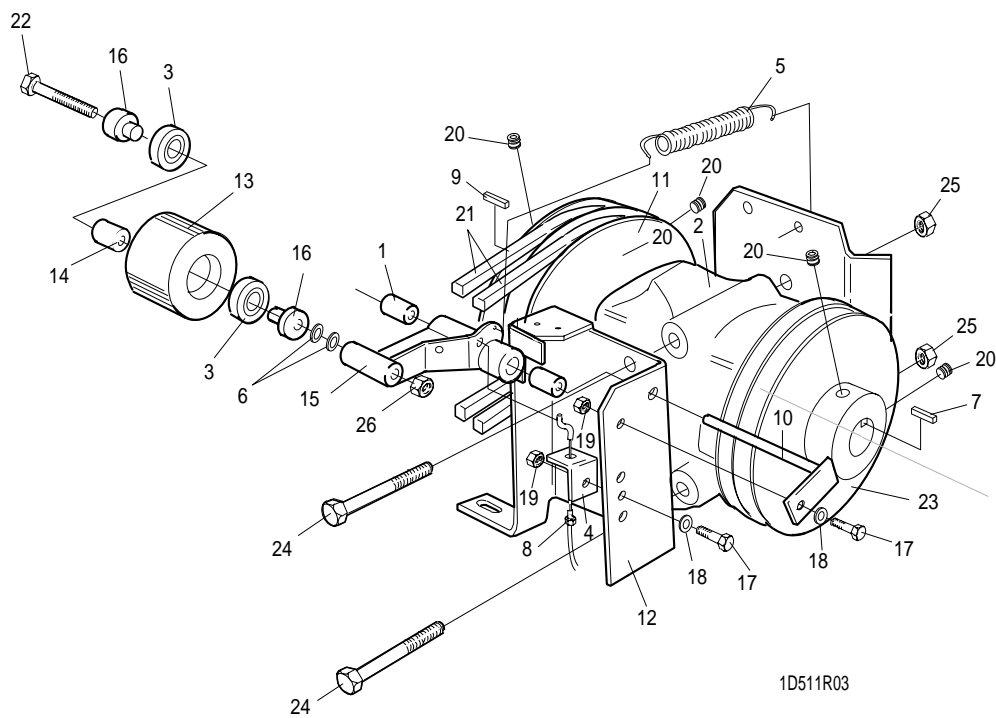

ITEM NO	DESCRIPTION	PART NO.	QTY
1.	Bush.	511047	2
2.	Gearbox (See 1.15 for service parts).	4799	1
3.	Bearing.	3297	2
4.	Cable - Anchor	511118	1
5.	Spring.	511122	1
6.	Washer - M8 Plain.	09475	2
7.	Key - 3/16" x 3/16" x 1.	4295	1
8.	Cable.	511110	1
9.	Key - 3/16" x 3/16" x 2.	4294	1
10.	Pin - Pivot.	4735	1
11.	Pulley.	511031P	1
12.	Mount - Jockey Wheel.	511117W	1
13.	Jockey Wheel.	4739	1
14.	Spacer.	4740	1
15.	Arm - Jockey Wheel c/w Bush.	511119W	1
16.	Bush - Jockey Locating.	4813	2
17.	Setscrew - M6 x 16.	09362	2
18.	Washer - M6 Plain.	09472	2
19.	Nut - M6 Nyloc.	09438	2
20.	Setscrew - M6 x 10 Hex. Socket Hd.	09619	4
21.	Belt - Matched Pair.	511140	1Pair
22.	Bolt - M8 x 90.	ZBH1H090U	1
23.	Pulley.	511030P	1
24.	Bolt - 3/8" UNF x 3 1/2".	09127	3
25.	Nut - 3/8" UNF Lock.	09216	3
26.	Nut - M8 Nyloc.	09441	1