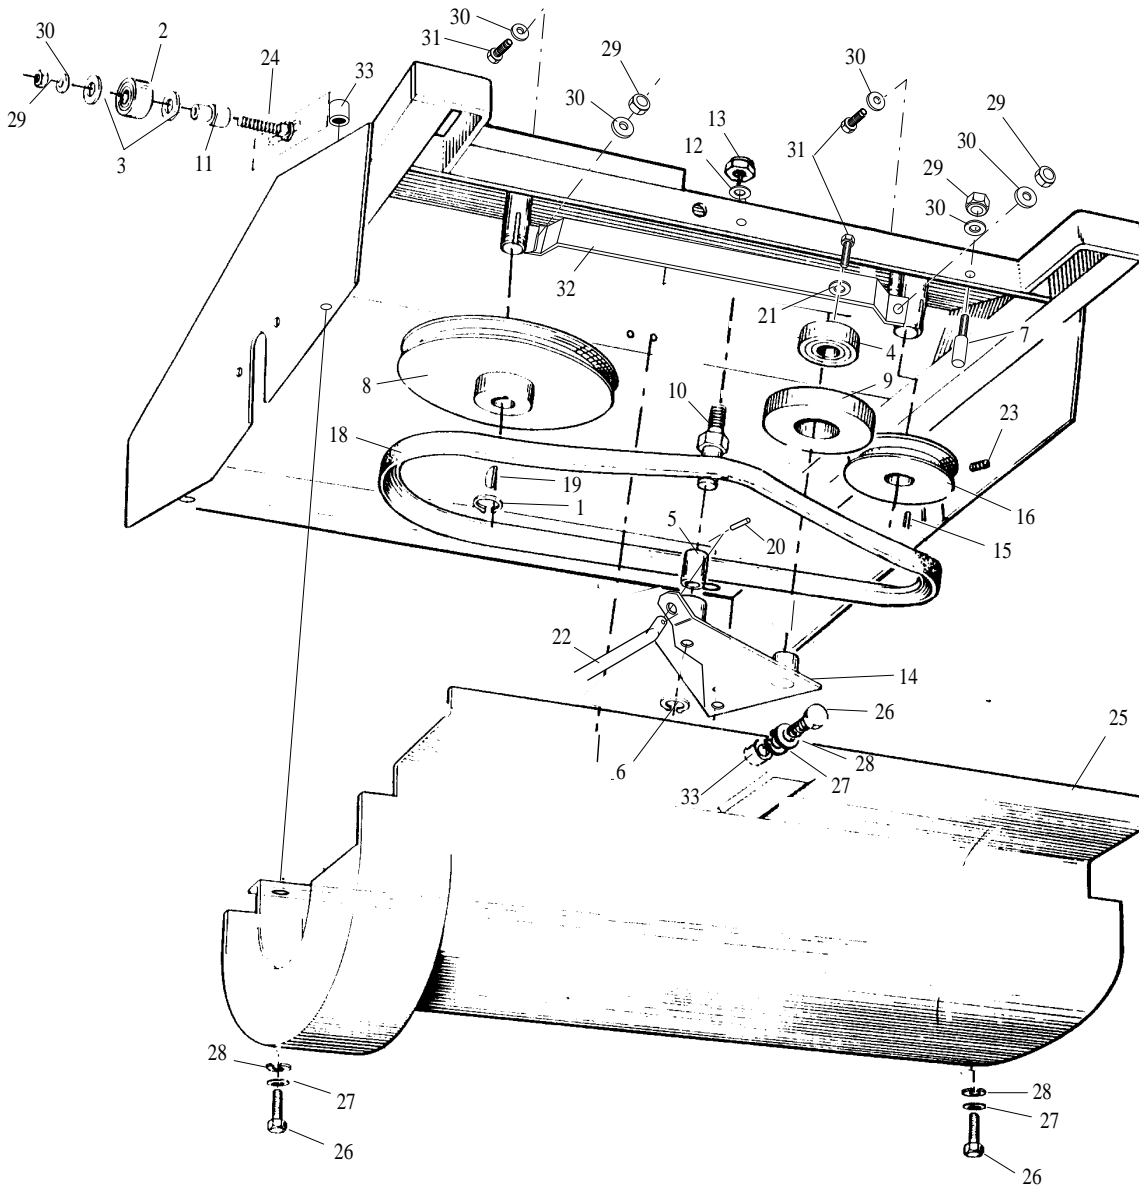

Detail 'A'

1D511R02A

ITEM NO	DESCRIPTION	PART NO.	QTY
51.	Rod - Gear Shift.	5791	1
52.	Push - Fix.	04278	1
53.	Bush.	5866	1
54.	Lever - Gear Change.	511115	1
55.	Screw - 5/16" UNF x 3/8" Socket Hd.	09064	2
56.	Knob - Black.	4297	1
57.	Stud - Stop.	510209	1
58.	Nut - M6 Plain.	09437	2
59.	Washer - 3/8" Shake Proof.	09274	4
60.	Cable - OPC Switch.	511161	1
61.	Plate - Switch Support.	511160W	1
62.	Switch.	511179	1
63.	Guide.	305093	1
64.	Screw - M8 x 50.	09370	1
65.	Screw - M6 x 12.	09361	2
66.	Screw M4 x 20.	09656	1
67.	Washer - M4 Plain.	09658	2
68.	Nut - Nyloc M4.	09657	1

ITEM NO	DESCRIPTION	PART NO.	QTY
1.	Bush.	511047	2
2.	Gearbox (See 1.15 for service parts).	4799	1
3.	Bearing.	3297	2
4.	Cable - Anchor	511118	1
5.	Spring.	511122	1
6.	Washer - M8 Plain.	09475	2
7.	Key - 3/16" x 3/16" x 1.	4295	1
8.	Cable.	511110	1
9.	Key - 3/16" x 3/16" x 2.	4294	1
10.	Pin - Pivot.	4735	1
11.	Pulley.	511031P	1
12.	Mount - Jockey Wheel.	511117W	1
13.	Jockey Wheel.	4739	1
14.	Spacer.	4740	1
15.	Arm - Jockey Wheel c/w Bush.	511119W	1
16.	Bush - Jockey Locating.	4813	2
17.	Setscrew - M6 x 16.	09362	2
18.	Washer - M6 Plain.	09472	2
19.	Nut - M6 Nyloc.	09438	2
20.	Setscrew - M6 x 10 Hex. Socket Hd.	09619	4
21.	Belt - Matched Pair.	511140	1Pair
22.	Bolt - M8 x 90.	ZBH1H090U	1
23.	Pulley.	511030P	1
24.	Bolt - 3/8" UNF x 3 1/2".	09127	3
25.	Nut - 3/8" UNF Lock.	09216	3
26.	Nut - M8 Nyloc.	09441	1